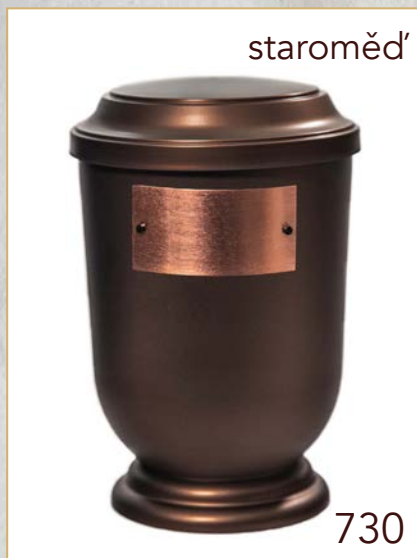

bílá

708

PLASTOVÉ URNY PP

OBLÁ VÍČKA

staroměď'

740

zlatá

741